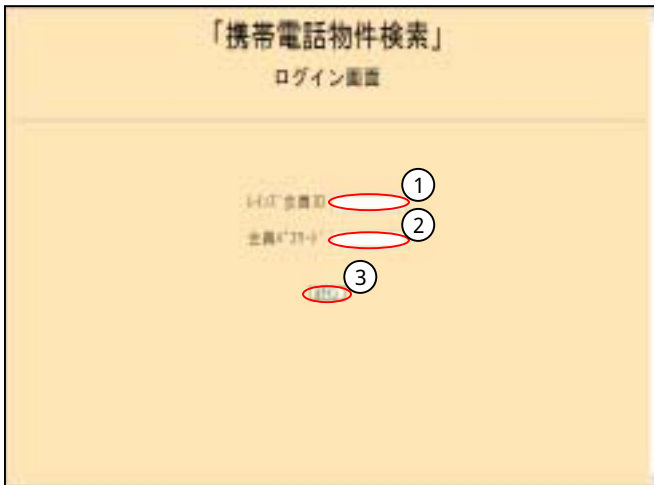

## PC編 第7章 携帯電話物件検索サイトへのログイン

携帯電話物件検索サイト(PC用)のご利用方法を説明します。

「ログイン画面」へのリンクが<http://www.kinkireins.com>もしくは  
<http://www.kinkireins.or.jp>にありますのでそこからアクセスしてください。

《ログイン画面》(左図参照)

「レインズ会員ID」を入力します。

「会員パスワード」を入力します。

「ログイン」ボタンをクリックします。

ログイン後の画面遷移 ([数字]は本マニュアルの章番号です。)