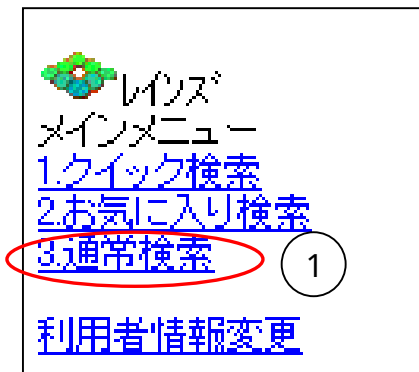

## 携帯電話編 第3章 通常検索

通常検索では登録されている物件データを条件に合わせて検索します。

通常検索は、以下の業務が行えます。

- 検索条件を指定し検索
- 検索結果一覧から物件の詳細を表示
- 物件情報を指定のメールアドレスに転送
- 指定した検索条件をクイック検索条件として登録
- 選択した物件をお気に入り検索の物件として登録
- ブックマーク登録用のアドレスをメールで送信

### 3 - 1 条件設定

・メインメニューから「3. 通常検索」を選択し  
決定ボタンを押す。

・物件種別を押すと14種の種別が表示されます。