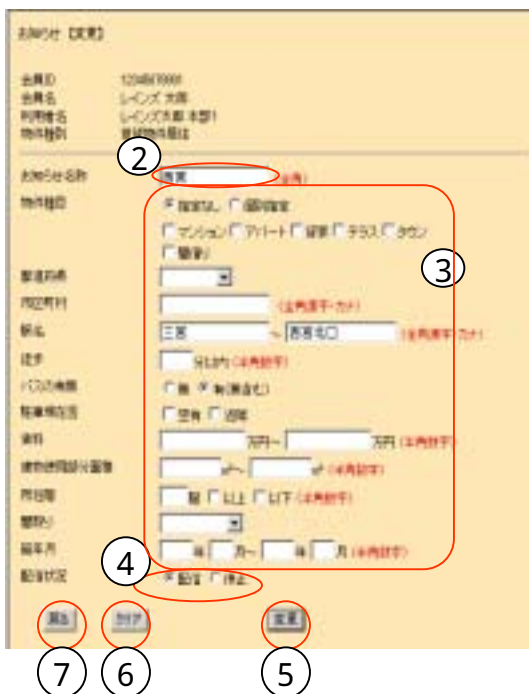

お知らせ名称を変更します。

全角10文字以内です。

入力条件は物件種別ごとに項目が変わります。

この条件のお知らせメールを「配信」するか「停止」するか選べます。

条件を入力して変更ボタンをクリックすると新たにお知らせメールの条件が登録されます。

「クリア」ボタンをクリックすると、入力した条件を削除し、変更前の条件に戻ります。

「戻る」ボタンをクリックすると、《お知らせメール条件一覧》画面に戻ります。

ワンポイント!

入力欄の文字指定、入力桁、初期設定

徒歩・・・半角数字2桁まで入力可能です。

バスの有無を選択してください。
(初期設定は“有”になっています)

駐車場・・・近隣は“空有”を含みます。

価格・賃料・・・小数点第2位まで
半角数字で入力可能

面積等・・・小数点第2位まで
半角数字で入力可能

所在階・・・2桁までの半角数字で入力
してください。

地下階を検索する場合は「マイナス」で
入力してください。例) -1など

間取り・・・間取りタイプを指定するものは部屋数、間取りタイプ共に合致する物件を検索します。

1部屋
2部屋
2DK
2LDK
3部屋
3DK
3LDK
4部屋
5部屋以上

・間取りタイプの指定の無いものは部屋数のみ合致する物件を検索します。

築年月・・・「年は西暦4桁」で「月は2桁まで」の半角数字で入力可能。
年のみの検索はできません。

登録時期・・・初期設定は「1週間以内」に設定されています。