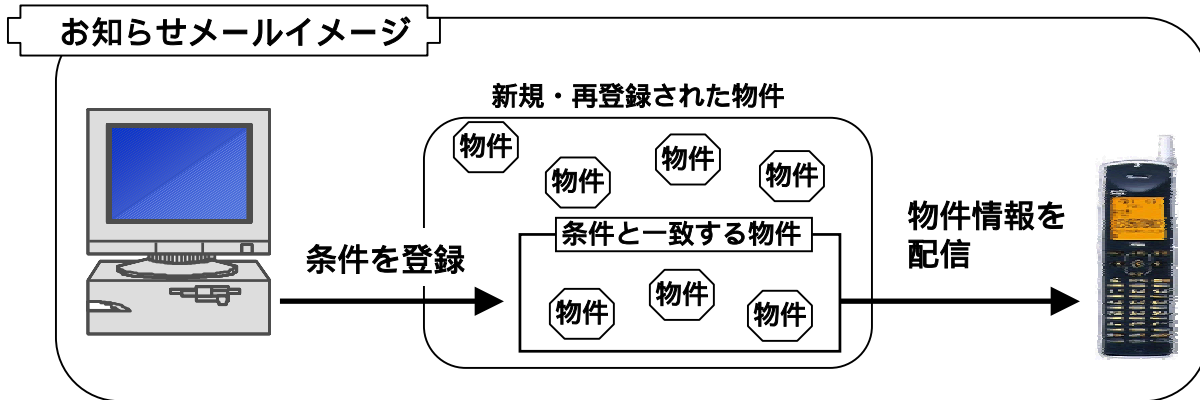

P C 編 第 1 1 章 お知らせメール

1 1 1 お知らせメールとは

あらかじめ検索の条件を登録しておき、条件の一致する物件が登録された際、携帯電話に物件情報を送信するというものです。

お知らせメールの配信のタイミング

条件に一致した物件が新規、再登録された場合 “ 1 時間に一回 ” 登録している利用者の携帯電話に物件の情報メールを送信します。

お知らせメールの条件の登録件数

2 0 件まで条件を登録することができます。

一つの物件が複数のお知らせ条件に一致した場合

物件が複数の条件に合致した場合は一つのお知らせの条件で物件の情報を送ります。

送信される物件情報

送信されるメールは左図のような内容です。

注) 携帯電話会社、機種により画面は異なります。

送信される物件情報は

- ・一致した件数
- ・最大 1 0 件の物件詳細の URL

1 0 件を超えた場合は、検索条件を確認し、検索して下さい。

ご注意!

- ・NTTDoCoMo等でメールが 2 5 0 文字設定の場合、メールの本文が途中で切れてしまうことがあります。全文を受信する設定にして、物件の URL が切れてしまったものは物件番号等から検索してください。
- ・システム上、朝一番に届くメールが 2 通の場合があります。これは、物件の登録時間とサーバーの稼働時間の関連で起こるものでエラーではありません。

お知らせメール(PC画面)は以下の業務が行えます。