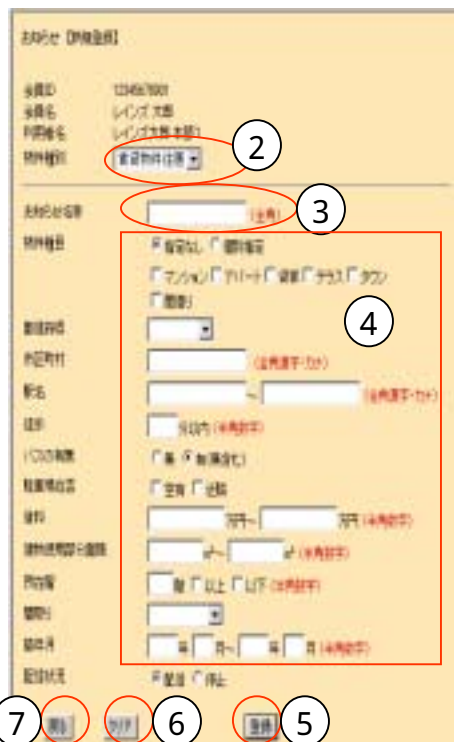

お知らせメール条件一覧

会員ID:2345678901 会員名:レインズ 太郎 利用者:レインズ太郎 本部1

① 新規登録

お知らせ名称	物件種別	物件種目	所在地	駅名	条件登録日	② 変更	③ 削除
メッセージ土地	売物件土地	土地	兵庫県神戸市 兵庫区	神戸～兵庫	2004/03/11	変更	削除
売物件マンション	売物件マン	中古マン	兵庫県	三宮～西宮北口	2004/03/26	変更	削除
お知らせ	売物件マン	中古マン		姫島羽島～	2004/03/26	変更	削除

- ・ お知らせ【新規登録】に移行 (11-2)
- ・ お知らせ【変更】に移行 (11-3)
- ・ お知らせ【削除】に移行 (11-4)

ワンポイント!

お知らせメールの条件を登録、削除、変更したい場合はPCより操作を行うこととなります。

携帯電話では操作できません。

113 お知らせメール条件新規登録

《お知らせメール条件一覧》画面で「新規登録」ボタンをクリックすると《お知らせ【新規登録】》画面が表示されます。

物件種別を選択します。

ご注意!

物件種別を選択せずに入力した場合、入力項目は無効となりますので、必ず物件種別を選択してください。

お知らせメール名称を入力する。

全角10文字以内です。

入力条件は物件種別ごとに項目が変わります。

入力欄の指定等は次項ワンポイントを参照

条件を入力して登録ボタンをクリックすると新たにお知らせメールの条件が登録されます。