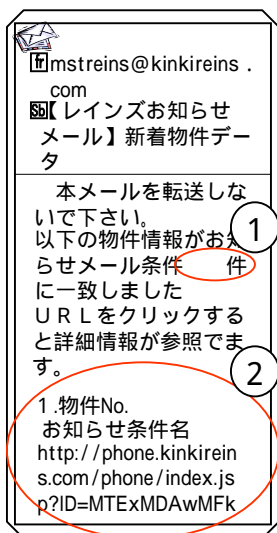

P C 編 第 1 1 章 お知らせメール

1 1 1 お知らせメールとは

あらかじめ検索の条件を登録しておき、条件の一致する物件が登録された際、携帯電話に物件情報を送信するというものです。

お知らせメールの配信のタイミング

条件に一致した物件が新規、再登録された場合 “ 1 時間に一回 ” 登録している利用者の携帯電話に物件の情報メールを送信します。

お知らせメールの条件の登録件数

2 0 件まで条件を登録することができます。

一つの物件が複数のお知らせ条件に一致した場合

物件が複数の条件に合致した場合は一つのお知らせの条件で物件の情報を送ります。

送信される物件情報

送信されるメールは左図のような内容です。

注) 携帯電話会社、機種により画面は異なります。

送信される物件情報は

- ・一致した件数
- ・最大 1 0 件の物件詳細の URL

1 0 件を超えた場合は、検索条件を確認し、検索して下さい。

ご注意!

- ・NTTDoCoMo等でメールが 2 5 0 文字設定の場合、メールの本文が途中で切れてしまうことがあります。全文を受信する設定にして、物件の URL が切れてしまったものは物件番号等から検索してください。
- ・システム上、朝一番に届くメールが 2 通の場合があります。これは、物件の登録時間とサーバーの稼働時間の関連で起こるものでエラーではありません。

お知らせメール(PC画面)は以下の業務が行えます。